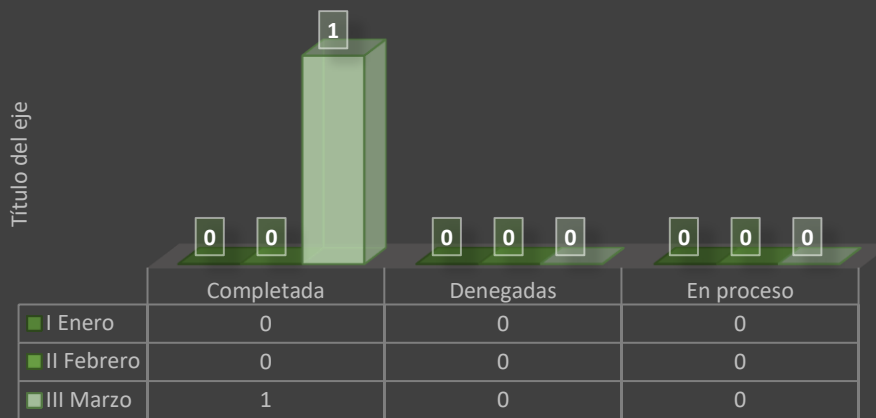

Reclamaciones y Sugerencias periodo Enero-Marzo 2022.

Estadísticas total de QDRS trimestre Enero-Marzo 2022.

Num	Mes	Completada	Denegadas	En proceso
I	Enero	↓ 0	↓ 0	↓ 0
II	Febrero	↓ 0	↓ 0	↓ 0
III	Marzo	↑ 1	↓ 0	↓ 0
Total			1	

ESTADÍSTICAS TRIMESTRAL ENERO-MARZO 2022.