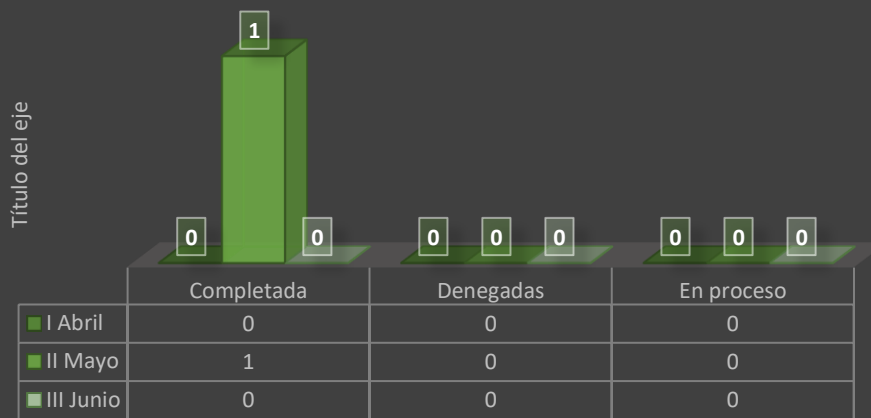

Estadísticas Trimestral de las Quejas, Denuncias, Reclamaciones y Sugerencias periodo Abril-Junio 2022.

Estadísticas total de QDRS trimestre Abril-Junio 2022.

Num	Mes	Completada	Denegadas	En proceso
I	Abril	↓ 0	↓ 0	↓ 0
II	Mayo	↑ 1	↓ 0	↓ 0
III	Junio	↓ 0	↓ 0	↓ 0
Total			1	

ESTADÍSTICAS TRIMESTRAL ABRIL-JUNIO 2022.